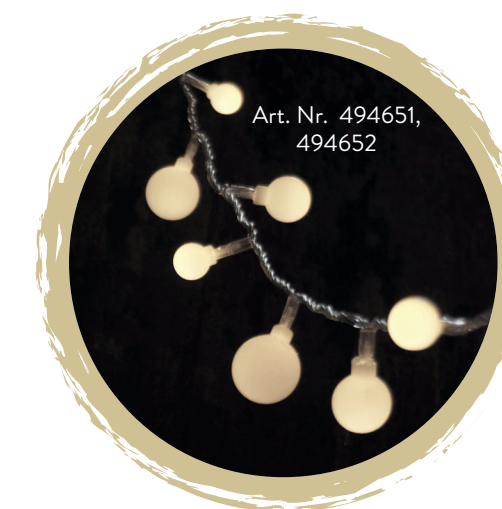

Genial zum
Verarbeiten!

Art. Nr. 497007,
497009

Art. Nr. 481776

Art. Nr. 481758

Vintage leuchtet

Kugellichter

warm weiß mit Kabel schwarz

Artikel Nr.	Anzahl Birnen	Länge	Farbe Birnen	Preis
494651	40 L	3 m	Kugel weiß	12,90 €
494652	120 L	9 m	Kugel weiß	23,90 €

Must have!

Art. Nr. 494651,
494652

Vintage

LED Kugel mit Seil / 10 Birnen á 3 LEDs,
Birnenfarbe klar & Kabel Naturseil

Artikel Nr.	Anzahl Birnen	Länge	Beschreibung	Preis
480357	30 L	100cm	LED-Kugel mit Seil	11,90 €
480254	15 L	100cm	LED-Stern mit Seil	16,90 €
480377	30 L	270cm	10 Birnen á 3 LEDs	15,90 €