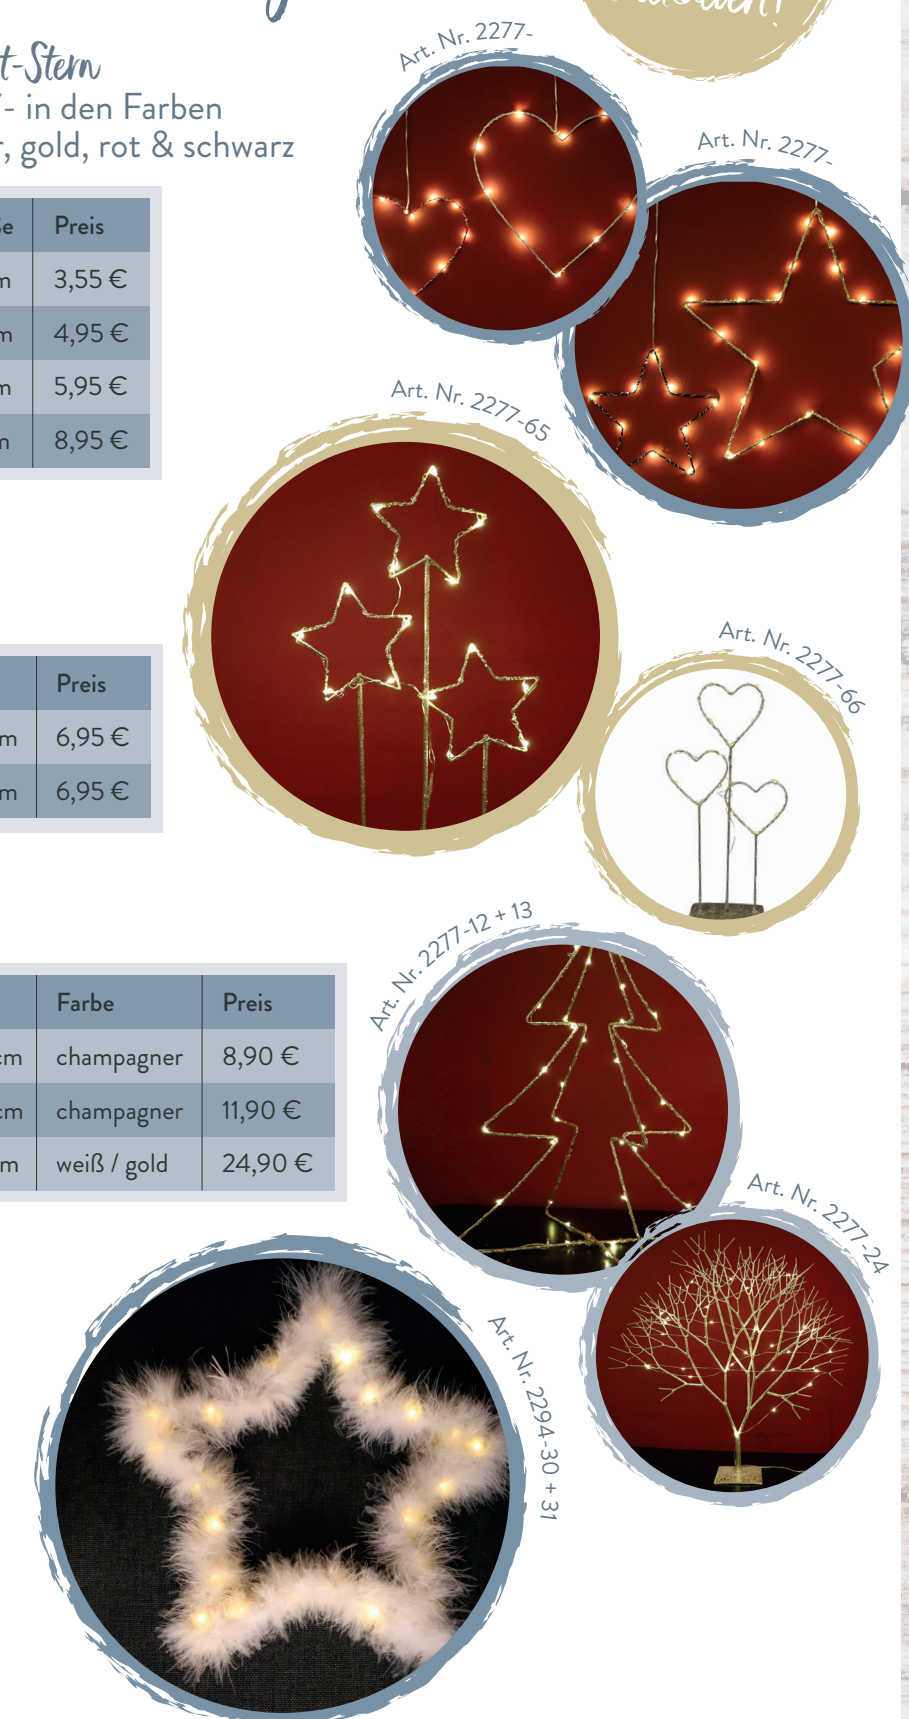

LED Basic –

Lichterkette, In- & Outdoor, warm-weiß, Transformator, inkl. 8h-Timer & Dimmer; 7,5 cm Abstand zwischen den LEDs, 5 m Zulauf-Kabel

Artikel Nr.	Anzahl Birnen	Länge	Kabelfarbe	Preis
494241	40 L	3 m	schwarz	4,45 €
494242	40 L	3 m	transparent	4,45 €
494246	80 L	6 m	schwarz	5,45 €
494251	120 L	9 m	schwarz	6,95 €
494252	120 L	9 m	transparent	6,95 €
494256	180 L	13,5 m	schwarz	8,90 €
494261	240 L	18 m	schwarz	10,50 €
494262	240 L	18 m	transparent	10,50 €
494265	360 L	27m	schwarz	14,95 €
494267	360 L	27 m	transparent	14,95 €
494269	480 L	36 m	schwarz	17,90 €
494235	720 L	54 m	schwarz	22,90 €

Draht-Herz
2277- in den Farben
silber & rot

Größe	Preis
20cm	3,55 €
30cm	3,95 €
50cm	5,95 €
70cm	8,95 €

Draht-Stern
2277- in den Farben
silber, gold, rot & schwarz

Größe	Preis
20cm	3,55 €
40cm	4,95 €
50cm	5,95 €
70cm	8,95 €

Draht-Stern und -Herz
am Stab, champagner

Artikel Nr.	Bezeichnung	Größe	Preis
2277-65	Draht-Stern	40 x 15 cm	6,95 €
2277-66	Draht-Herz	40 x 15 cm	6,95 €

Draht-Baum

Artikel Nr.	Bezeichnung	Größe	Farbe	Preis
2277-12	Draht-Baum 3 D	48 x 38 cm	champagner	8,90 €
2277-13	Draht-Baum 3 D	60 x 43 cm	champagner	11,90 €
2277-24	Draht-Baum	55 x 55 cm	weiß / gold	24,90 €

Feder Stern

Artikel Nr.	Größe	Farbe	Preis
2294-30	23 cm	weiß	5,75 €
2294-31	33 cm	weiß	8,90 €

Eigenimport
großartig
kalkuliert!

Lichterketten

-2019-

Alle Basics - alle Trends!

KRAPP
FLORISTIK

FACHGROSSHANDEL FÜR DEKO & FLORISTIK
Ohmstrasse 18 • 96175 Pettstadt
Tel. 09502/ 9 22 90 • Mail info@krapp-floristik.de